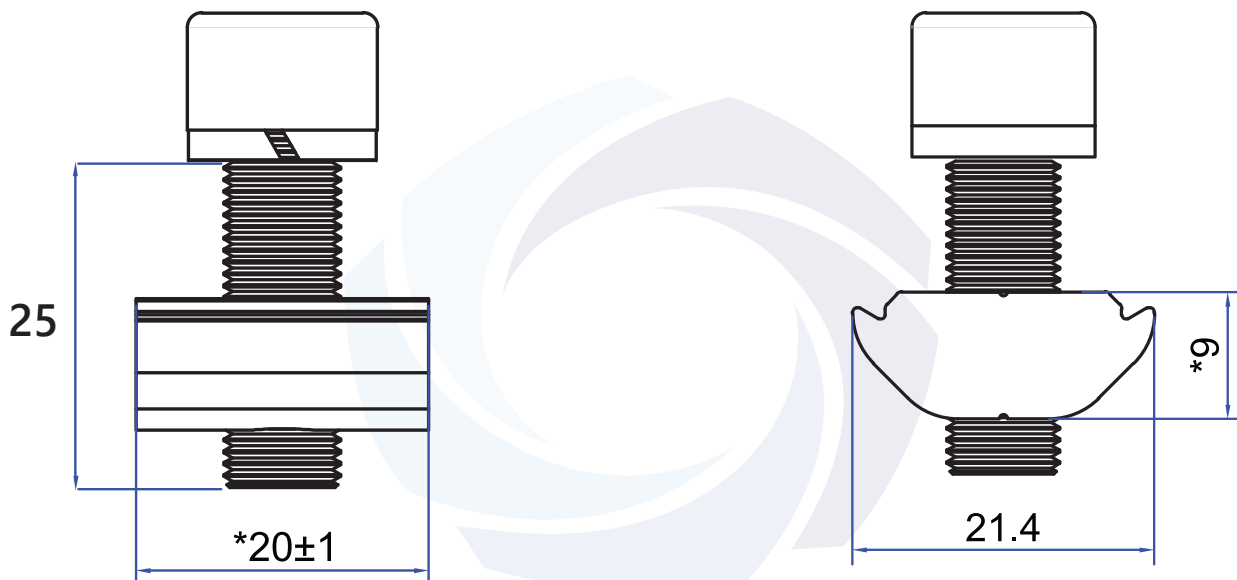

ชุดน็อตยึดรางอลูมิเนียม

 BSP RENEWABLE ENERGY CO.,LTD.	
DESCRIPTION :	Nut set M8x25
DWG NO. :	KL-N-03
Material. :	SUS304
Color :	Natural Silver